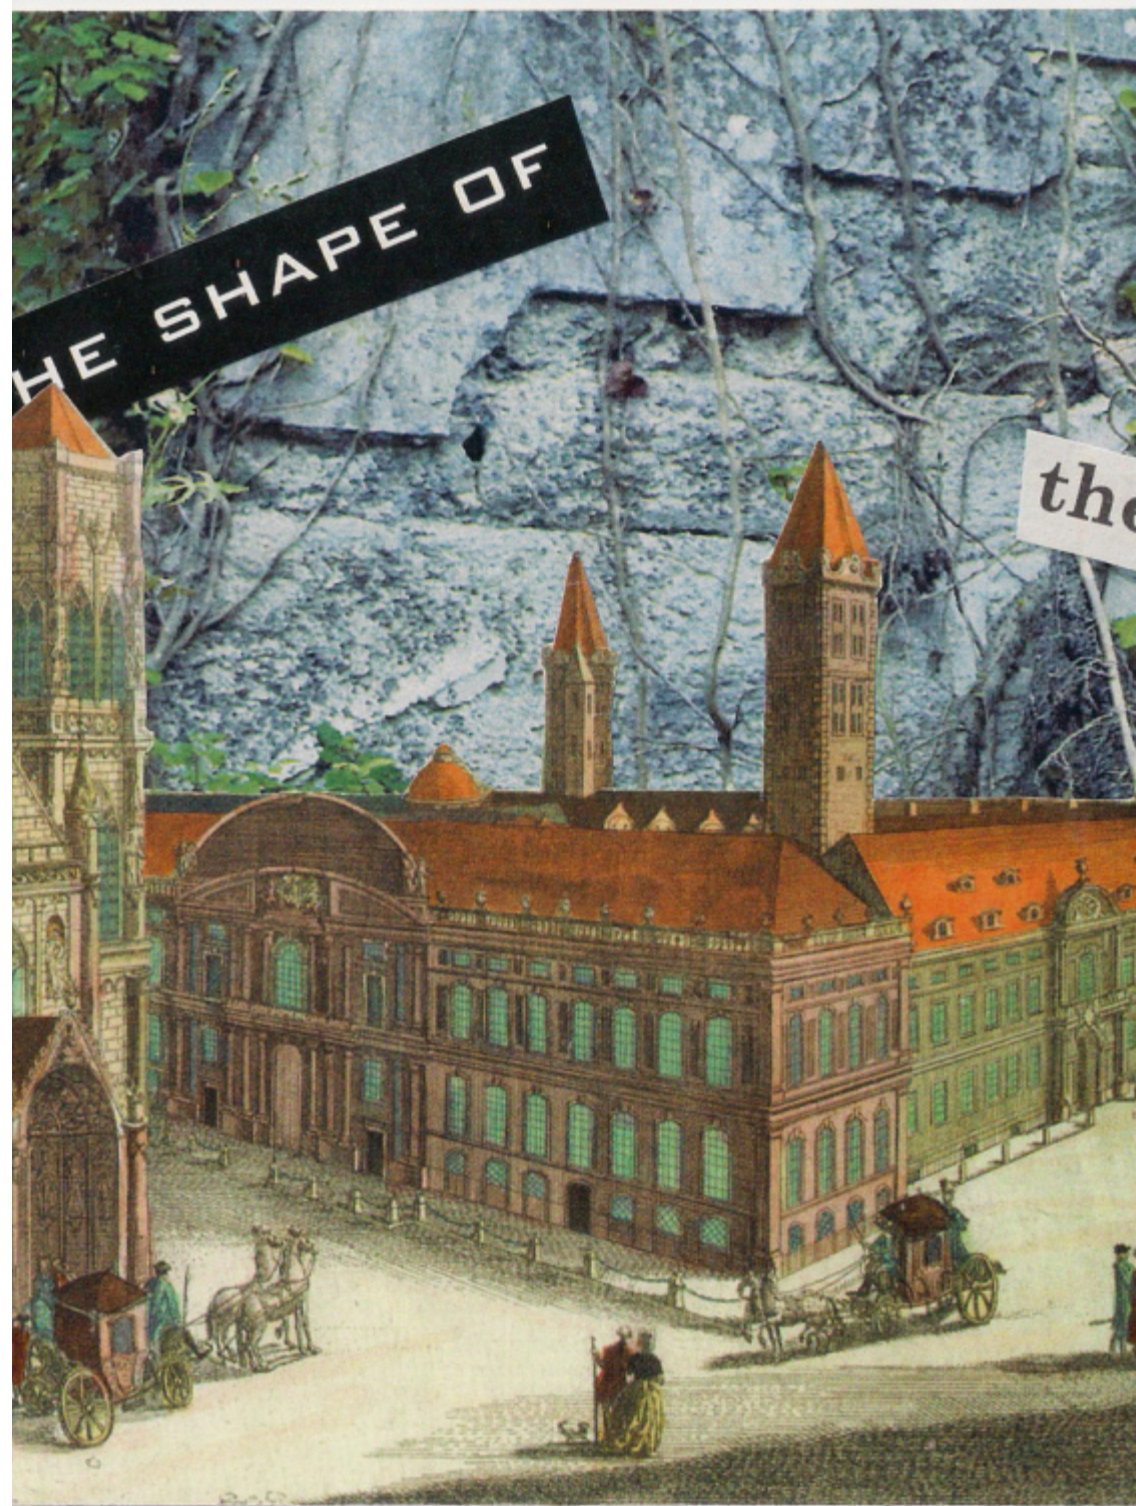

THE SHAPE OF THE CITY ; PROJECT ACROSS THE WORLD

por Marta Canals
colagem » 150 x 210 mm
colagem » 150 x 210 mm
envelope » 176 x 250 mm
2021

THE SHAPE OF

the City

Van
vola
de re
abay
pols
deut
Sineb
mark
Amste
A brus
Sils ves
17 sur a