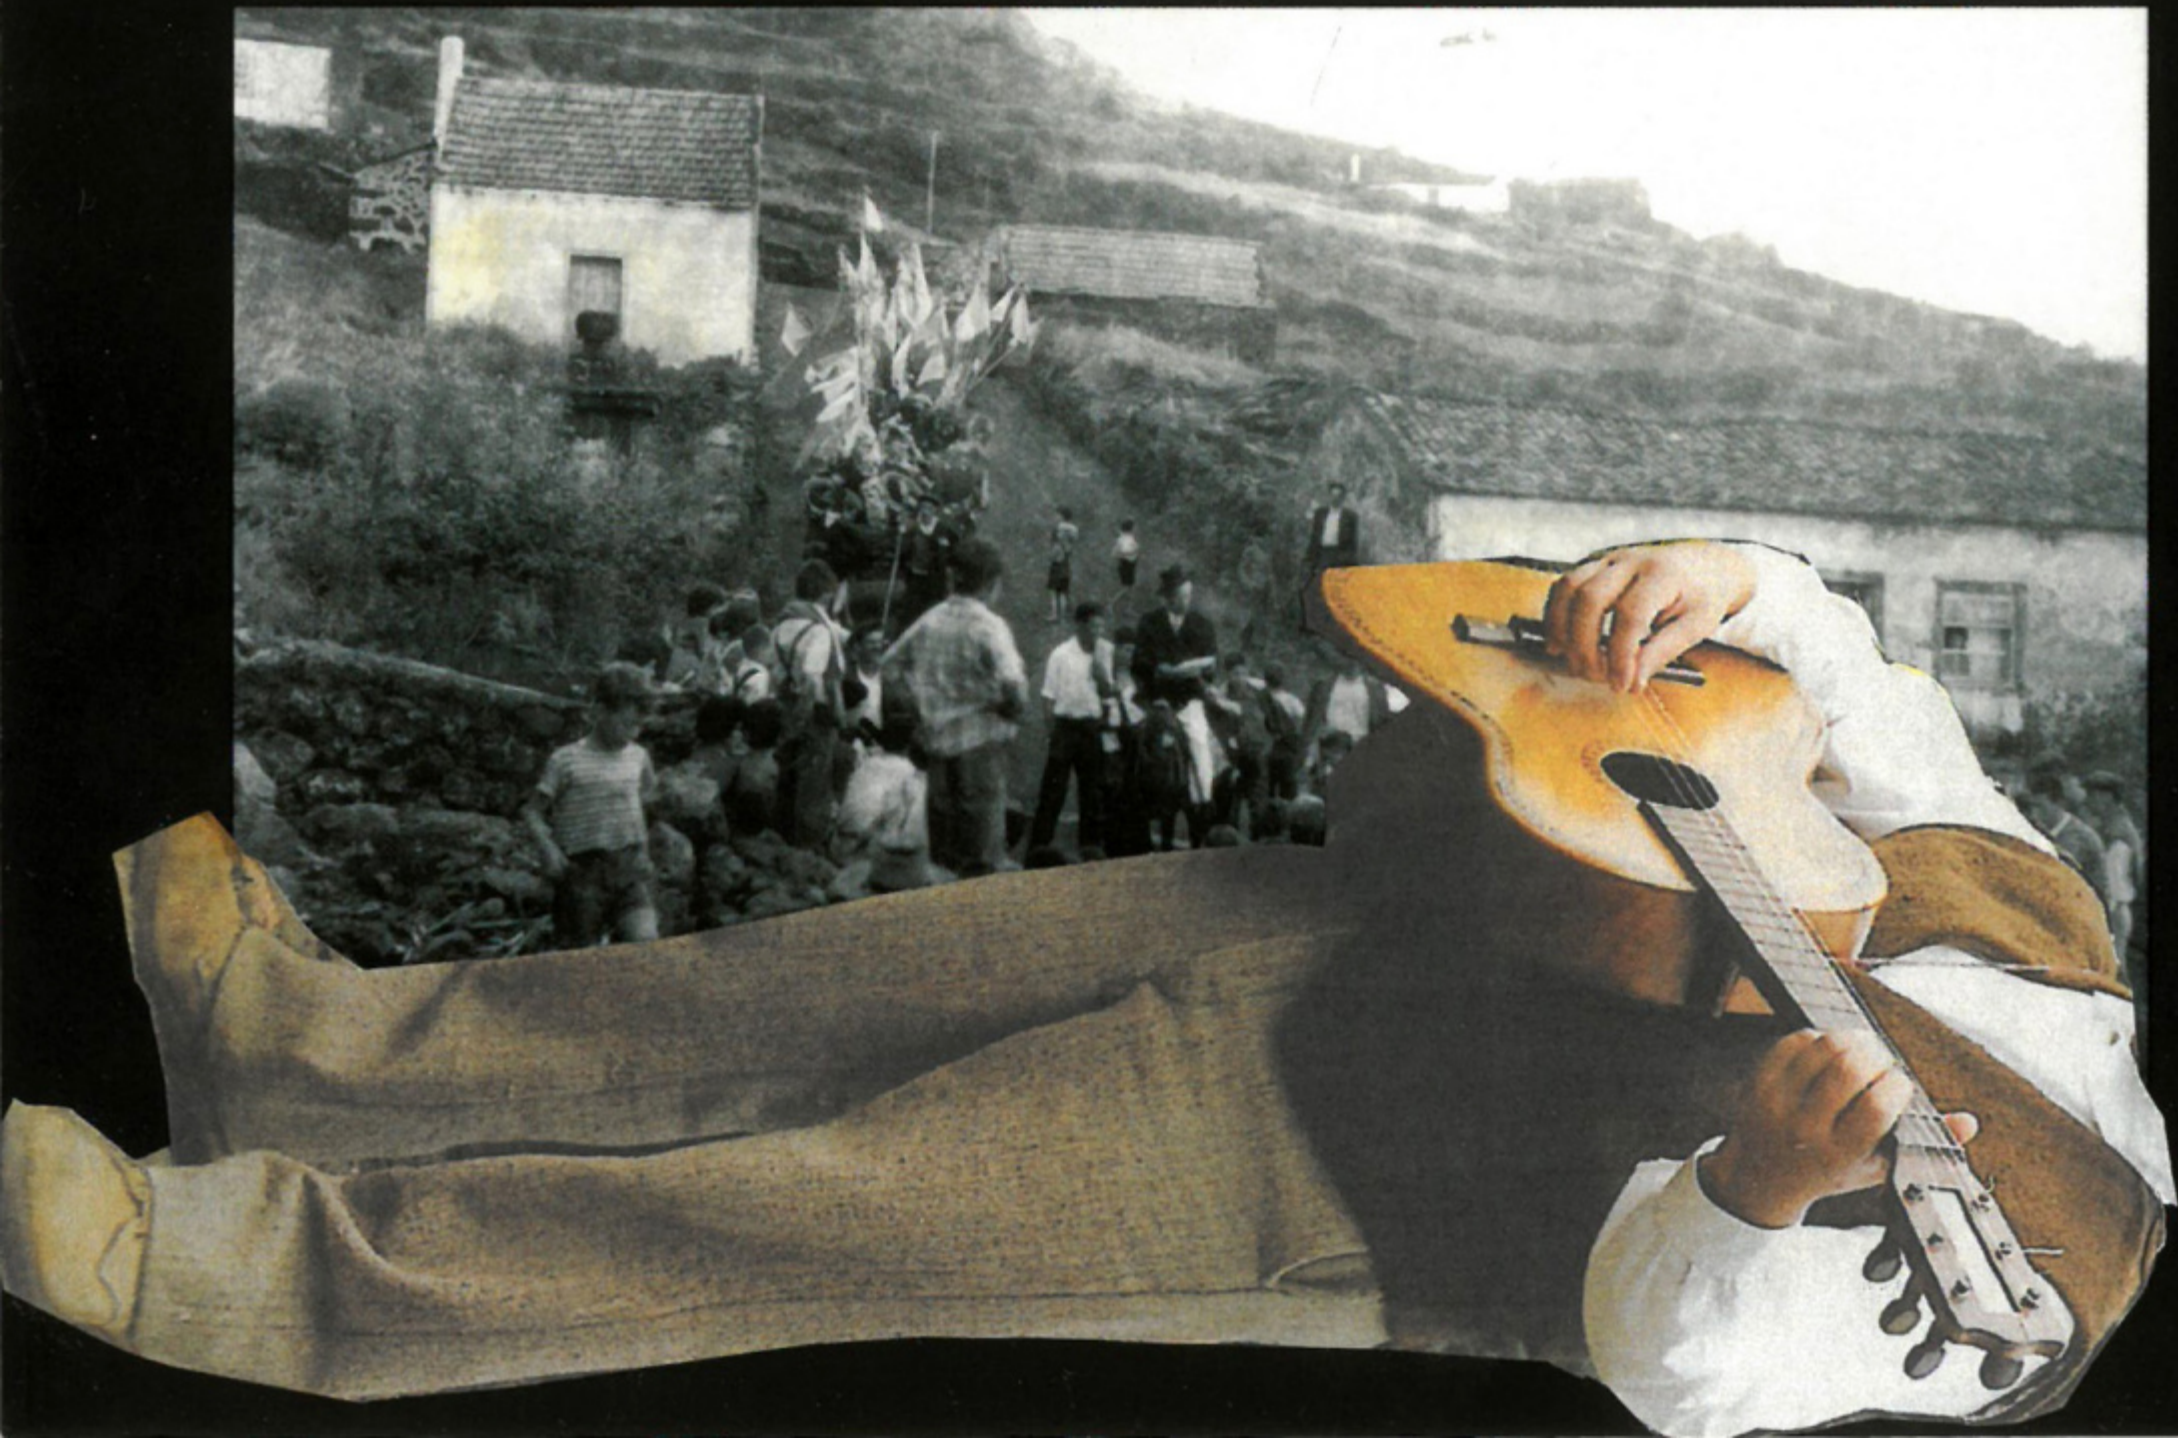

untitled

by Samuel
collage » 150 x 100 mm
2018

seu Francisco Sacerda

José Azevedo da Cunha

0 - 038 Calheta

ma das Manadas • 1960

afia propriedade de:
nda Sousa

nt - Reprodução proibida