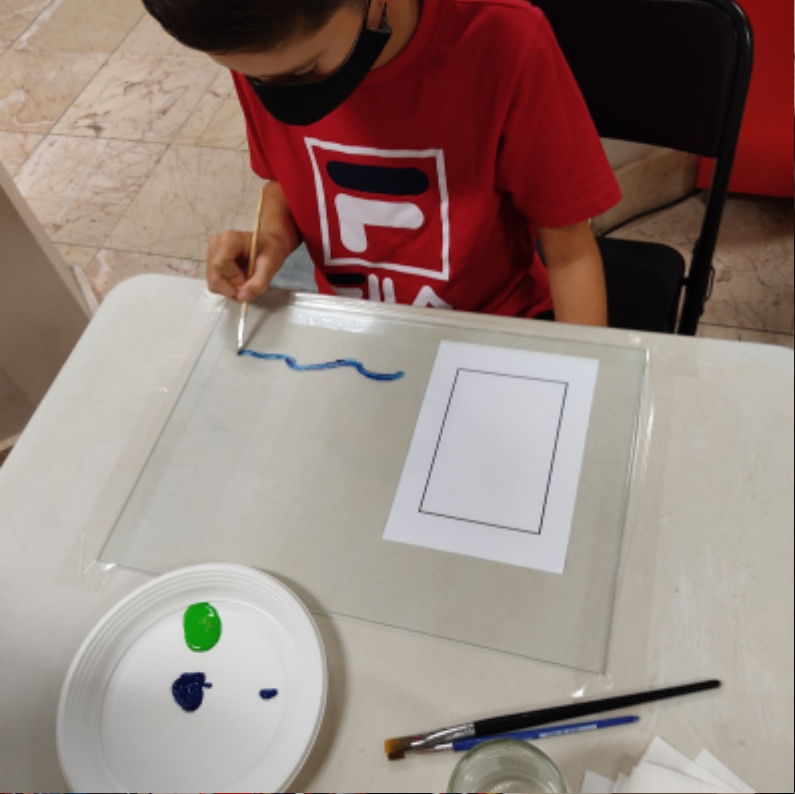

*oficina de monotipias na arte_correio e
arte_por_correio para crianças e famílias*

<https://cubomagicoviseu.pt/>

SOBRE

A monotipia na sua vertente artística permite ter uma expressão singular nas imagens criadas pelo fato de nunca serem fielmente reproduzidas. A arte_correio em muitos dos casos, senão na sua maioria, também vive da singularidade de cada obra realizada, carimbada, transportada, etc. A proposta desta oficina passa pela execução de dois exercícios, um primeiro onde se irá testar o resultado de uma impressão monotípica no rosto do suporte e um segundo no verso onde se idealiza toda a imagem gráfica incluindo dados para envio da obra por correio.

As ferramentas e materiais a explorar na oficina são:

- . tesouras, bisturis e x-actos
- . papéis diversos e cartões de embalagens
- . colas e fitas auto adesivas
- . revistas, jornais e livros para cortar
- . marcadores, esferográficas e lápis

FICHA ARTÍSTICA

DIREÇÃO ARTÍSTICA Monsenhor enVide neFelibata

FORMADOR Migvel Tepes

PRODUÇÃO YZONK.com

REVISÃO TEXTO INGLÊS Erin S. Young

AGRADECIMENTOS Bella VF Gagarin

GALERIA

MONTAGEM